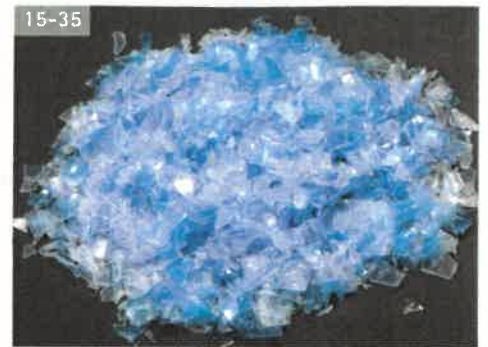

Art.-Nr.: 3801

Deko-Schlauch LUREX

Deko-Fischernetz, stabile Qualität, weitere Farben gemäß Preisliste
 Deco fishing net, strong quality, further colours see price-list
 Déco filet de pêche, qualité forte, autres couleurs, voir liste des prix

Preis- und Deko-Schilder • Deco price tags • Deco étiquettes des prix

* Noten, silber, gold, weiss, schwarz

Smile, bunt gemischt

Pferde, bunt gemischt

Art.-Nr.: 1536

Blütenblätter-Streu

Art.-Nr. 1527 + 1529

Deko-Holzgranulat
fein oder grob

15-35

Deko-Streu Wasser

Art.-Nr. 1528 Perlen-Granulat

schwimmt auf Wasser