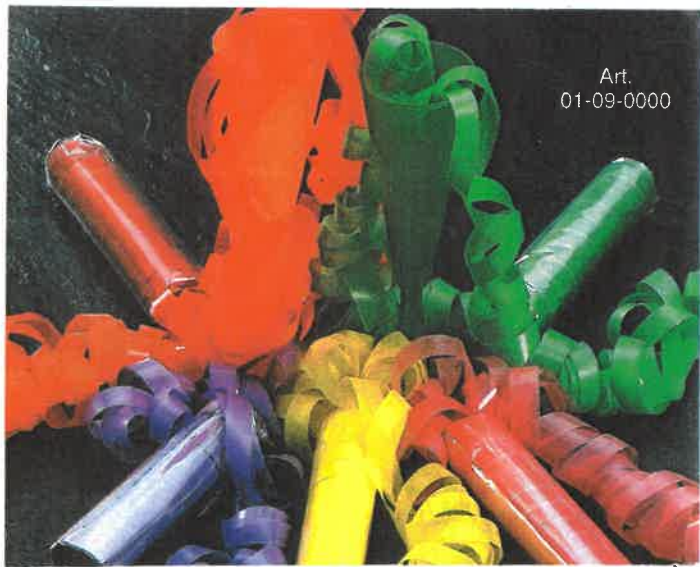

Art.
01-09-0000