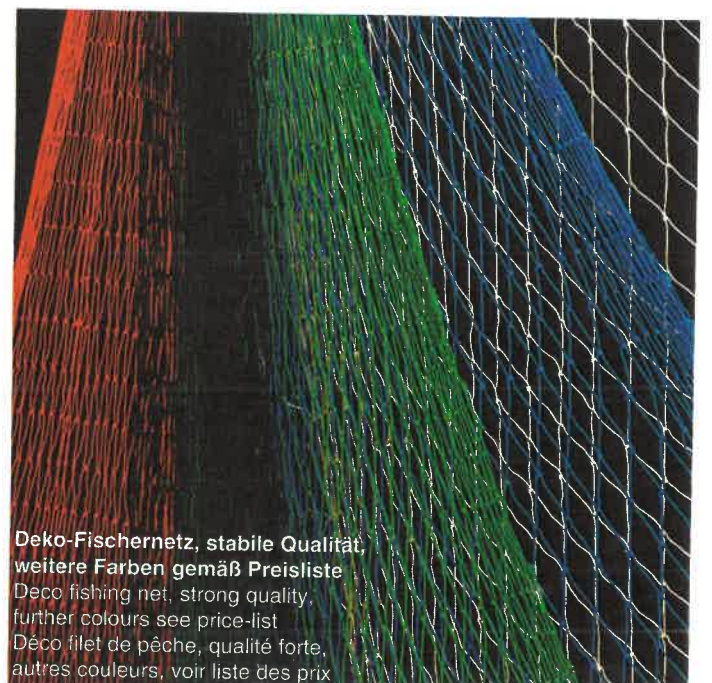

Deko-Fischernetz, stabile Qualität, weitere Farben gemäß Preisliste
Deco fishing net, strong quality, further colours see price-list
Déco filet de pêche, qualité forte, autres couleurs, voir liste des prix