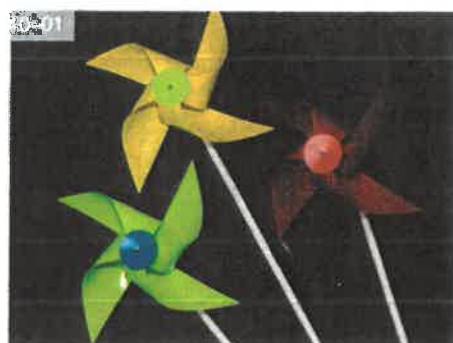

Art.-Nr.: 3801

Deko-Schlauch LUREX

Deko-Fischernetz, stabile Qualität, weitere Farben gemäß Preisliste
 Deco fishing net, strong quality, further colours see price-list
 Déco filet de pêche, qualité forte, autres couleurs, voir liste des prix

Preis- und Deko-Schilder • Deco price tags • Deco étiquettes des prix

* Noten, silber, gold, weiss, schwarz

Smile, bunt gemischt

Pferde, bunt gemischt

Art.-Nr.: 1536

Blütenblätter-Streu

Art.-Nr. 1527 + 1529