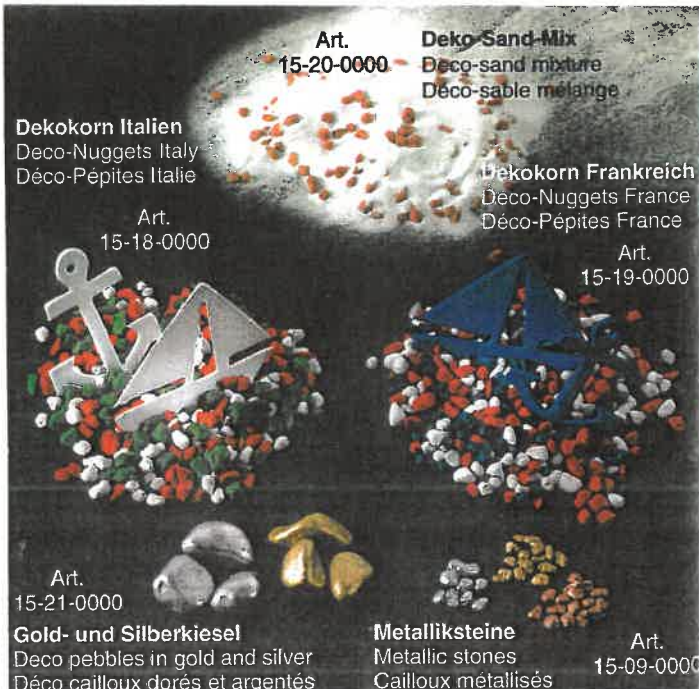

Art.-Nr.: 3801

Deko-Schlauch LUREX

Deko-Fischernetz, stabile Qualität, weitere Farben gemäß Preisliste
 Deco fishing net, strong quality, further colours see price-list
 Déco filet de pêche, qualité forte, autres couleurs, voir liste des prix

Preis- und Deko-Schilder • Deco price tags • Deco étiquettes des prix

* Noten, silber, gold, weiss, schwarz

Smile, bunt gemischt

Pferde, bunt gemischt

Art.-Nr.: 1536

Blütenblätter-Streu

Art.-Nr. 1527 + 1529

Deko-Holzgranulat
fein oder grob

15-35

Deko-Streu Wasser

Art.-Nr. 1528 Perlen-Granulat

schwimmt auf Wasser