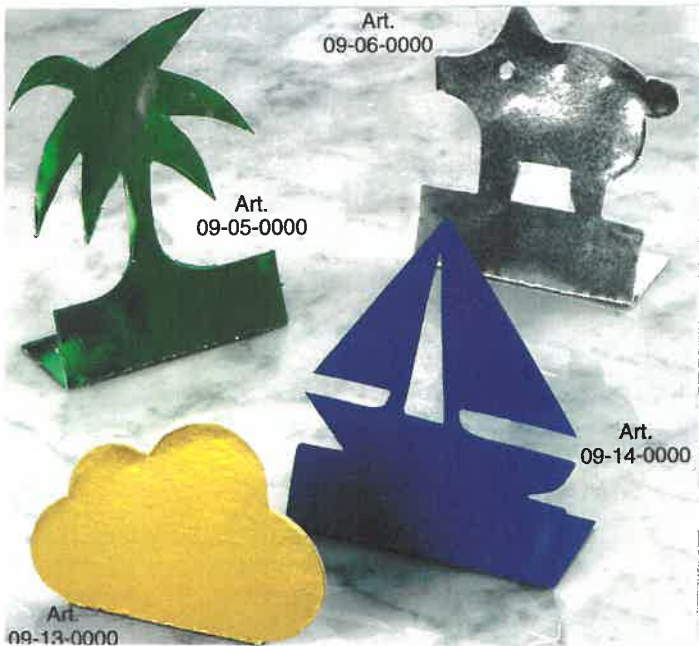

Art.-Nr.: 3801

Deko-Schlauch LUREX

Deko-Fischernetz, stabile Qualität, weitere Farben gemäß Preisliste
 Deco fishing net, strong quality, further colours see price-list
 Déco filet de pêche, qualité forte, autres couleurs, voir liste des prix

Preis- und Deko-Schilder • Deco price tags • Deco étiquettes des prix

* Noten, silber, gold, weiss, schwarz

Smile, bunt gemischt

Pferde, bunt gemischt

Art.-Nr.: 1536

Blütenblätter-Streu

Art.-Nr. 1527 + 1529