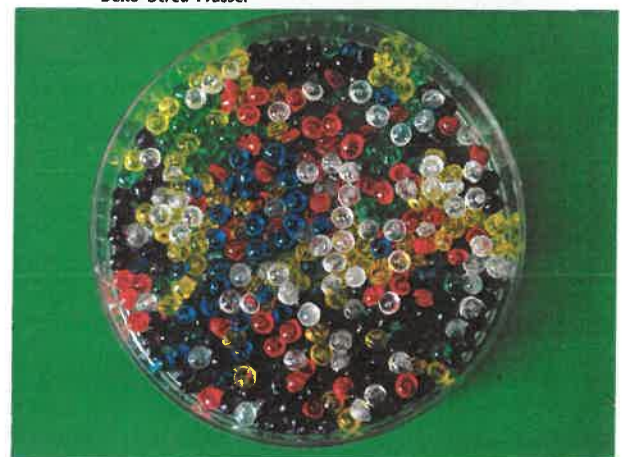

Art.-Nr.: 3801

Deko-Schlauch LUREX

Deko-Fischernetz, stabile Qualität, weitere Farben gemäß Preisliste
 Deco fishing net, strong quality, further colours see price-list
 Déco filet de pêche, qualité forte, autres couleurs, voir liste des prix

Preis- und Deko-Schilder • Deco price tags • Deco étiquettes des prix

* Noten, silber, gold, weiss, schwarz

Smile, bunt gemischt

Pferde, bunt gemischt

Art.-Nr.: 1536

Blütenblätter-Streu

Art.-Nr. 1527 + 1529

Deko-Holzgranulat
fein oder grob

15-35

Deko-Streu Wasser

Art.-Nr. 1528 Perlen-Granulat

schwimmt auf Wasser